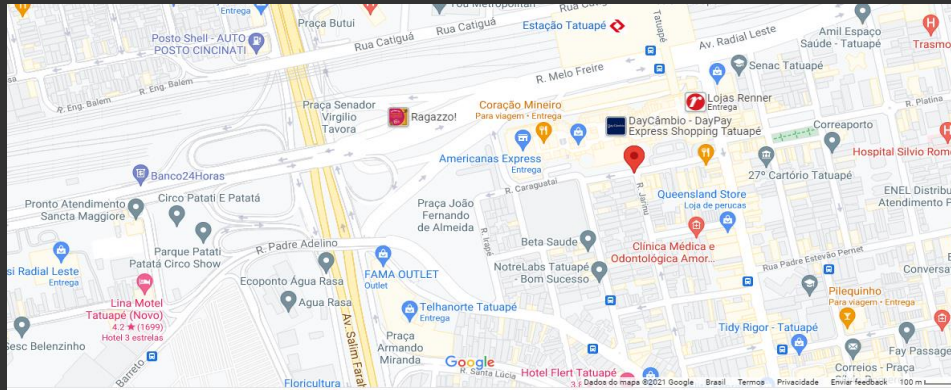

SMIRNOFF

Coca-Cola

FESTA DO PEÃO
AMERICANA

BATE-VOLTA OPEN BAR

- TRANSPORTE IDA E VOLTA.
- OPÇÃO DE INCLUIR INGRESSO.
- OPEN BAR NA IDA.
- ÔNIBUS DE TURISMO LUXO (AR-CONDICIONADO, WC, CD, DVD).

LOCAIS E HORÁRIOS DE SAÍDAS

Sexta-feira 06/ junho e 13 / junho

SAÍDA TATUAPÉ.

CONCENTRAÇÃO 19:30H - SAÍDA 20H:00

LOCAL: RUA DOMINGOS AGOSTIN Nº71 (EM FRENTE A LOJA C&A)

SAÍDA BARRA FUNDA.

CONCENTRAÇÃO 20:15H - SAÍDA 20H45

LOCAL: RUA TAGIPURU Nº 641 (PRÓXIMO AO METRO)

LOCAIS E HORÁRIOS DE SAÍDAS

Sábado - 07/junho e 14/junho

SAÍDA BARRA FUNDA.
CONCENTRAÇÃO 18:30H - SAÍDA 19H
LOCAL: RUA TAGIPURU Nº 641 (PRÓXIMO AO METRO)

SAÍDA TATUAPÉ.
CONCENTRAÇÃO 18:30H - SAÍDA 19H
LOCAL: RUA DOMINGOS AGOSTIN Nº71 (EM FRENTE A LOJA C&A)

SAÍDA SANTO ANDRÉ.
CONCENTRAÇÃO 18:30H - SAÍDA 19H
LOCAL: AV. INDUSTRIAL Nº 600 (EM FRENTE AO SHOPPING GRAND PLAZA)

NOSSOS PREÇOS

SEXTA 06/JUNHO		VALORES*	SÁBADO 07/JUNHO		VALORES*
TRANSPORTE OPEN BAR S/ INGRESSO - PIX		R\$ 197,10	TRANSPORTE OPEN BAR S/ INGRESSO - PIX		R\$ 197,10
TRANSPORTE OPEN BAR S/ INGRESSO - CARTÃO		R\$ 219,00	TRANSPORTE OPEN BAR S/ INGRESSO - CARTÃO		R\$ 219,00
TRANSPORTE OPEN BAR + PISTA MEIA - PIX		R\$ 314,10	TRANSPORTE OPEN BAR + PISTA MEIA - PIX		R\$ 314,10
TRANSPORTE OPEN BAR + PISTA MEIA - CARTÃO		R\$ 349,00	TRANSPORTE OPEN BAR + PISTA MEIA - CARTÃO		R\$ 349,00
TRANSPORTE OPEN BAR + PISTA INTEIRA - PIX		R\$ 395,10	TRANSPORTE OPEN BAR + PISTA INTEIRA - PIX		R\$ 395,10
TRANSPORTE OPEN BAR + PISTA INTEIRA - CARTÃO		R\$ 439,00	TRANSPORTE OPEN BAR + PISTA INTEIRA - CARTÃO		R\$ 439,00