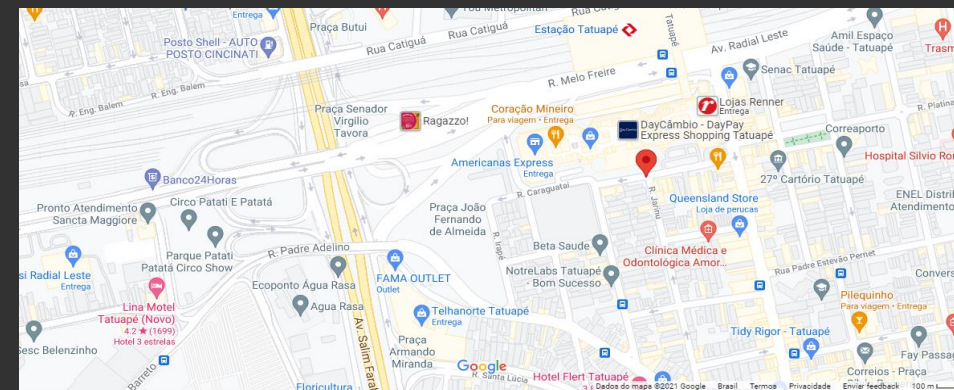

Sexta-feira 06/ junho e 13 / junho

SAÍDA TATUAPÉ.

CONCENTRAÇÃO 19:30H - SAÍDA 20H:00

LOCAL: RUA DOMINGOS AGOSTIN Nº71 (EM FRENTE A LOJA C&A)

SAÍDA BARRA FUNDA.

CONCENTRAÇÃO 20:15H - SAÍDA 20H45

LOCAL: RUA TAGIPURU Nº 641 (PRÓXIMO AO METRO)

LOCAIS E HORÁRIOS DE SAÍDAS

Sábado - 07/junho e 14/junho

SAÍDA BARRA FUNDA.
CONCENTRAÇÃO 18:30H - SAÍDA 19H
LOCAL: RUA TAGIPURU Nº 641 (PRÓXIMO AO METRO)

SAÍDA TATUAPÉ.
CONCENTRAÇÃO 18:30H - SAÍDA 19H
LOCAL: RUA DOMINGOS AGOSTIN Nº71 (EM FRENTE A LOJA C&A)

SAÍDA SANTO ANDRÉ.
CONCENTRAÇÃO 18:30H - SAÍDA 19H
LOCAL: AV. INDUSTRIAL Nº 600 (EM FRENTE AO SHOPPING GRAND PLAZA)

NOSSOS PREÇOS

SEXTA 06/JUNHO		VALORES*	SÁBADO 07/JUNHO		VALORES*
TRANSPORTE OPEN BAR S/ INGRESSO - PIX		R\$ 197,10	TRANSPORTE OPEN BAR S/ INGRESSO - PIX		R\$ 197,10
TRANSPORTE OPEN BAR S/ INGRESSO - CARTÃO		R\$ 219,00	TRANSPORTE OPEN BAR S/ INGRESSO - CARTÃO		R\$ 219,00
TRANSPORTE OPEN BAR + PISTA MEIA - PIX		R\$ 314,10	TRANSPORTE OPEN BAR + PISTA MEIA - PIX		R\$ 314,10
TRANSPORTE OPEN BAR + PISTA MEIA - CARTÃO		R\$ 349,00	TRANSPORTE OPEN BAR + PISTA MEIA - CARTÃO		R\$ 349,00
TRANSPORTE OPEN BAR + PISTA INTEIRA - PIX		R\$ 395,10	TRANSPORTE OPEN BAR + PISTA INTEIRA - PIX		R\$ 395,10
TRANSPORTE OPEN BAR + PISTA INTEIRA - CARTÃO		R\$ 439,00	TRANSPORTE OPEN BAR + PISTA INTEIRA - CARTÃO		R\$ 439,00