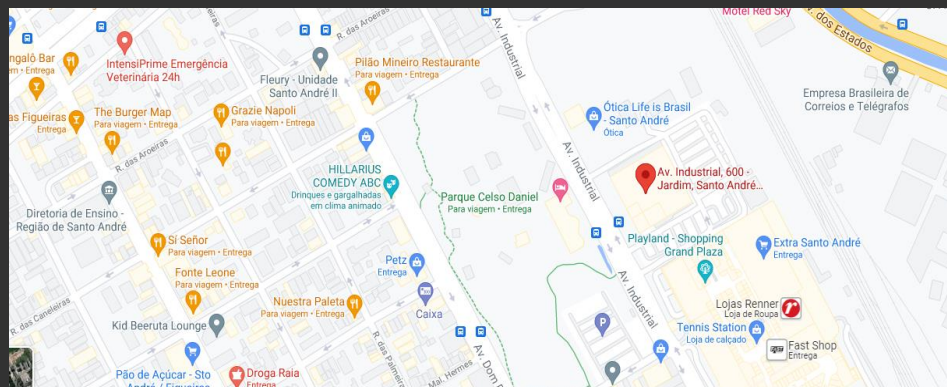

Sexta-feira 06/ junho e 13 / junho

SAÍDA TATUAPÉ.

CONCENTRAÇÃO 19:30H - SAÍDA 20H:00

LOCAL: RUA DOMINGOS AGOSTIN Nº71 (EM FRENTE A LOJA C&A)

SAÍDA BARRA FUNDA.

CONCENTRAÇÃO 20:15H - SAÍDA 20H45

LOCAL: RUA TAGIPURU Nº 641 (PRÓXIMO AO METRO)

LOCAIS E HORÁRIOS DE SAÍDAS

Sábado - 07/junho e 14/junho

SAÍDA BARRA FUNDA.
CONCENTRAÇÃO 18:30H - SAÍDA 19H
LOCAL: RUA TAGIPURU Nº 641 (PRÓXIMO AO METRO)

SAÍDA TATUAPÉ.
CONCENTRAÇÃO 18:30H - SAÍDA 19H
LOCAL: RUA DOMINGOS AGOSTIN Nº71 (EM FRENTE A LOJA C&A)

SAÍDA SANTO ANDRÉ.
CONCENTRAÇÃO 18:30H - SAÍDA 19H
LOCAL: AV. INDUSTRIAL Nº 600 (EM FRENTE AO SHOPPING GRAND PLAZA)

NOSSOS PREÇOS

SEXTA 06/JUNHO		VALORES*	SÁBADO 07/JUNHO		VALORES*
TRANSPORTE OPEN BAR S/ INGRESSO - PIX		R\$ 197,10	TRANSPORTE OPEN BAR S/ INGRESSO - PIX		R\$ 197,10
TRANSPORTE OPEN BAR S/ INGRESSO - CARTÃO		R\$ 219,00	TRANSPORTE OPEN BAR S/ INGRESSO - CARTÃO		R\$ 219,00
TRANSPORTE OPEN BAR + PISTA MEIA - PIX		R\$ 314,10	TRANSPORTE OPEN BAR + PISTA MEIA - PIX		R\$ 314,10
TRANSPORTE OPEN BAR + PISTA MEIA - CARTÃO		R\$ 349,00	TRANSPORTE OPEN BAR + PISTA MEIA - CARTÃO		R\$ 349,00
TRANSPORTE OPEN BAR + PISTA INTEIRA - PIX		R\$ 395,10	TRANSPORTE OPEN BAR + PISTA INTEIRA - PIX		R\$ 395,10
TRANSPORTE OPEN BAR + PISTA INTEIRA - CARTÃO		R\$ 439,00	TRANSPORTE OPEN BAR + PISTA INTEIRA - CARTÃO		R\$ 439,00