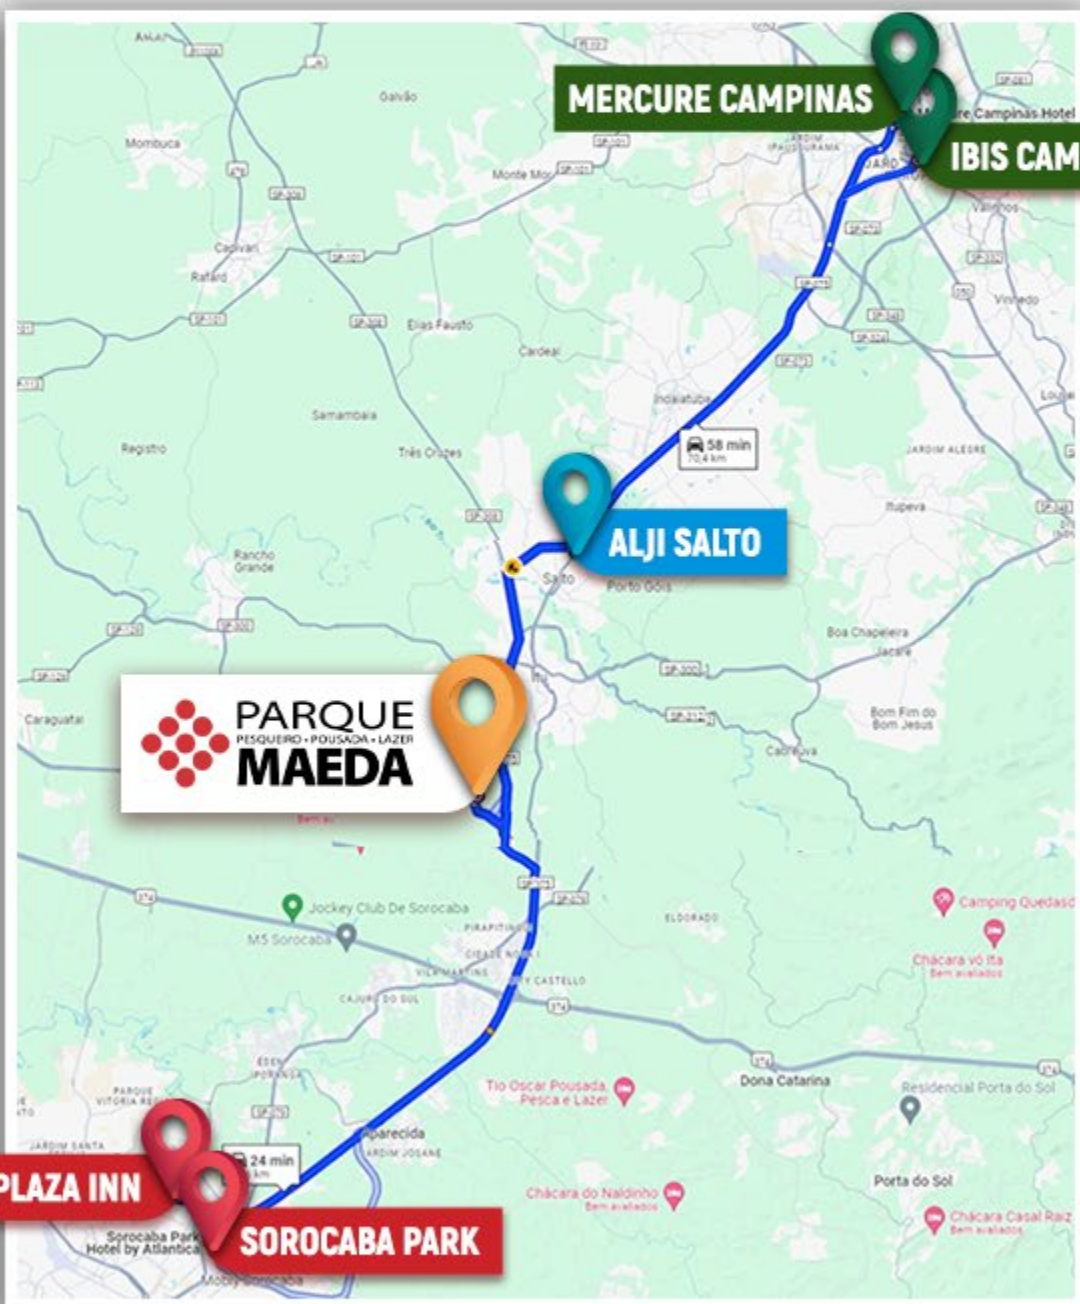

Aeroporto de Congonhas: 100km

Aeroporto de Guarulhos: 113km

Aeroporto de Campinas: 18km

Metrô Barra Funda: 90km

OPÇÕES DE APARTAMENTO:

Apto Duplo Casal (1 cama de casal)

Apto Duplo Solteiro (2 camas de Solteiro)

TIPOS DE PACOTE:

Pacote de 2 diárias

Hotel sem piscina

MAPA DE LOCALIZAÇÃO

Legenda:

- | | | |
|--|---|--|
|  Parque Maeda (local do evento) |  Hotel Sorocaba Park |  Mercure Hotel |
|  Hotel Alji Salto |  Hotel Plaza Inn |  Ibis Campinas |

OPÇÕES DE EMBARQUE PACOTE 2 DIÁRIAS

SAÍDA SÃO PAULO (AEROPORTO DE CONGONHAS)

Data: 11/10 - Horário: Concentração - 08h00 / Saída - 08h30

Local: Aeroporto de Congonhas

SAÍDA SÃO PAULO (METRÔ BARRA FUNDA)

Data: 11/10 - Horário: Concentração - 09h00 / Saída - 09h30

Local: Rua Tagipuru, 641

RETORNO: DIA 14/10

APÓS O ENCERRAMENTO DO FESTIVAL
DIRETO PARA SEU
PONTO DE EMBARQUE ORIGINAL.

PROGRAMAÇÃO & ROTEIRO DA VIAGEM!

PACOTE 2 DIÁRIAS

- ☀️ 11/10 - Saída do seu ponto de embarque para seu hotel escolhido;
- ☀️ 11/10 - Uma parada para alimentação antes de chegar ao hotel;
- ☀️ 11/10 - Check-in no hotel às 12:00h e entrega dos brindes;
- ☀️ 11/10 - Saída para o Festival às 13:00h;
- ☀️ 12/10 - Retorno para hotel após o término do Festival (1 hora após o encerramento);
- ☀️ 12/10 - Saída para o Festival às 12:00h;
- ☀️ 13/10 - Retorno para hotel após o término do Festival (1 hora após o encerramento);
- ☀️ 13/10 - Check-out no hotel até às 11:30h;
- ☀️ 13/10 - Saída para o Festival às 12:00h;
- ☀️ 14/10 - Retorno para local de embarque original após o término do Festival (1 hora após o encerramento).