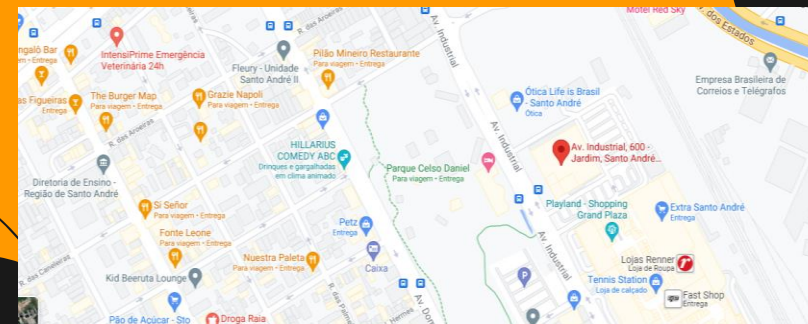

SAÍDA BARRA FUNDA

CONCENTRAÇÃO 20H - SAÍDA 20H30
LOCAL: RUA TAGIPURU Nº 641
(PRÓXIMO AO METRO)

SÁBADO - 21 de Setembro

ATRAÇÕES:

EM BREVE

SAÍDA BARRA FUNDA

CONCENTRAÇÃO 18:30H - SAÍDA 19H

LOCAL: RUA TAGIPURU Nº 641 (PRÓXIMO AO METRO)

SAÍDA TATUAPÉ

CONCENTRAÇÃO 18:30H - SAÍDA 19H

LOCAL: RUA DOMINGOS AGOSTIN Nº71 (EM FRENTE A LOJA C&A)

SAÍDA SANTO ANDRÉ

CONCENTRAÇÃO 18:30H - SAÍDA 19H

LOCAL: AV. INDUSTRIAL Nº 600 (EM FRENTE AO SHOPPING GRAND PLAZA)

SEXTA-FEIRA - 22 de Setembro

ATRAÇÕES:

EM BREVE

SAÍDA TATUAPÉ

CONCENTRAÇÃO 19:15H - SAÍDA 19H45
LOCAL: RUA DOMINGOS AGOSTIN Nº71
(EM FRENTE A LOJA C&A)

SAÍDA BARRA FUNDA

CONCENTRAÇÃO 20H - SAÍDA 20H30
LOCAL: RUA TAGIPURU Nº 641
(PRÓXIMO AO METRO)

LOCAL: RUA DOMINGOS AGOSTIN Nº71 (EM FRENTE A LOJA C&A)

SAÍDA SANTO ANDRÉ

CONCENTRAÇÃO 18:30H - SAÍDA 19H

LOCAL: AV. INDUSTRIAL Nº 600 (EM FRENTE AO SHOPPING GRAND PLAZA)

FORMAS DE PAGAMENTO BOLETO À VISTA OU CARTÃO EM ATÉ 12X