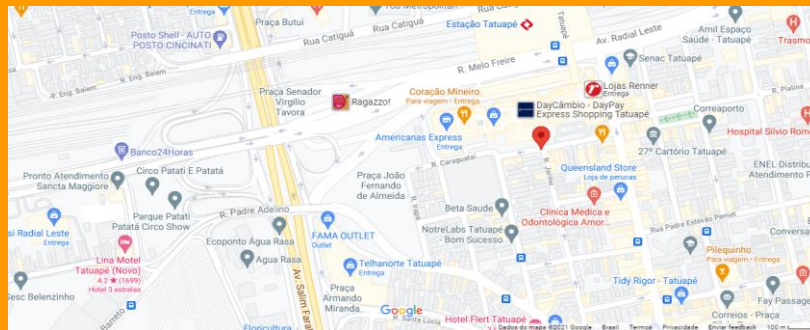

SAÍDA BARRA FUNDA

CONCENTRAÇÃO 20H - SAÍDA 20H30
LOCAL: RUA TAGIPURU Nº 641
(PRÓXIMO AO METRO)

SÁBADO - 21 de Setembro

ATRAÇÕES:

EM BREVE

SAÍDA BARRA FUNDA

CONCENTRAÇÃO 18:30H - SAÍDA 19H

LOCAL: RUA TAGIPURU Nº 641 (PRÓXIMO AO METRO)

SAÍDA TATUAPÉ

CONCENTRAÇÃO 18:30H - SAÍDA 19H

LOCAL: RUA DOMINGOS AGOSTIN Nº71 (EM FRENTE A LOJA C&A)

SAÍDA SANTO ANDRÉ

CONCENTRAÇÃO 18:30H - SAÍDA 19H

LOCAL: AV. INDUSTRIAL Nº 600 (EM FRENTE AO SHOPPING GRAND PLAZA)

SEXTA-FEIRA - 22 de Setembro

ATRAÇÕES:

EM BREVE

SAÍDA TATUAPÉ

CONCENTRAÇÃO 19:15H - SAÍDA 19H45
LOCAL: RUA DOMINGOS AGOSTIN Nº71
(EM FRENTE A LOJA C&A)

SAÍDA BARRA FUNDA

CONCENTRAÇÃO 20H - SAÍDA 20H30
LOCAL: RUA TAGIPURU Nº 641
(PRÓXIMO AO METRO)

LOCAL: RUA DOMINGOS AGOSTIN Nº71 (EM FRENTE A LOJA C&A)

SAÍDA SANTO ANDRÉ

CONCENTRAÇÃO 18:30H - SAÍDA 19H

LOCAL: AV. INDUSTRIAL Nº 600 (EM FRENTE AO SHOPPING GRAND PLAZA)

FORMAS DE PAGAMENTO BOLETO À VISTA OU CARTÃO EM ATÉ 12X