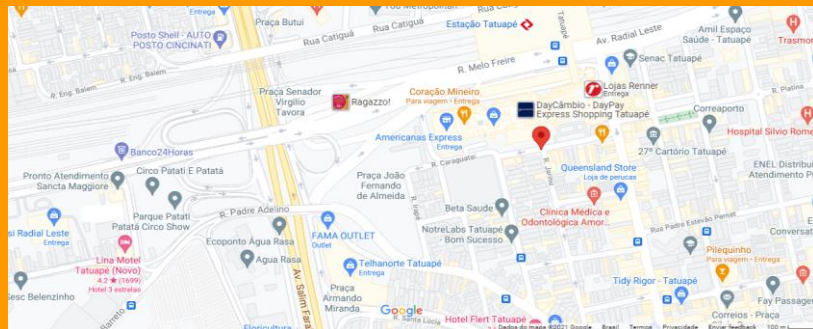

Jaguariúna
RODEO FESTIVAL

auê
folia
EVENTOS & TURISMO

SEXTA-FEIRA - 20 de Setembro

ATRAÇÕES:

Ana Castela / Chitãozinho e Xororó

SAÍDA TATUAPÉ

CONCENTRAÇÃO 19:15H - SAÍDA 19H45
LOCAL: RUA DOMINGOS AGOSTIN Nº71
(EM FRENTE A LOJA C&A)

SAÍDA BARRA FUNDA

CONCENTRAÇÃO 20H - SAÍDA 20H30
LOCAL: RUA TAGIPURU Nº 641
(PRÓXIMO AO METRO)

SÁBADO - 21 de Setembro

ATRAÇÕES:

EM BREVE

SAÍDA BARRA FUNDA

CONCENTRAÇÃO 18:30H - SAÍDA 19H

LOCAL: RUA TAGIPURU Nº 641 (PRÓXIMO AO METRO)

SAÍDA TATUAPÉ

CONCENTRAÇÃO 18:30H - SAÍDA 19H

LOCAL: RUA DOMINGOS AGOSTIN Nº71 (EM FRENTE A LOJA C&A)

SAÍDA SANTO ANDRÉ

CONCENTRAÇÃO 18:30H - SAÍDA 19H

LOCAL: AV. INDUSTRIAL Nº 600 (EM FRENTE AO SHOPPING GRAND PLAZA)

SEXTA-FEIRA - 22 de Setembro

ATRAÇÕES:

EM BREVE

SAÍDA TATUAPÉ

CONCENTRAÇÃO 19:15H - SAÍDA 19H45
LOCAL: RUA DOMINGOS AGOSTIN Nº71
(EM FRENTE A LOJA C&A)

SAÍDA BARRA FUNDA

CONCENTRAÇÃO 20H - SAÍDA 20H30
LOCAL: RUA TAGIPURU Nº 641
(PRÓXIMO AO METRO)