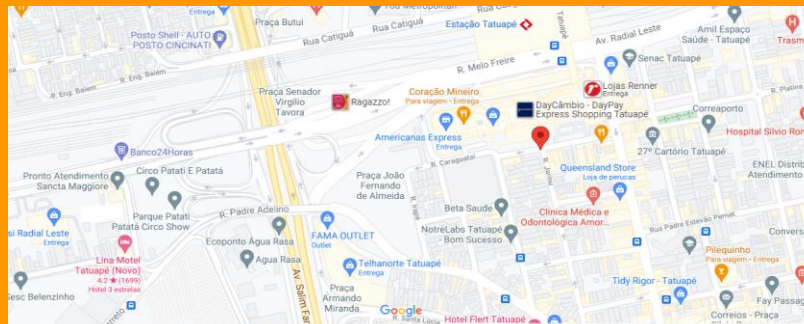

SAÍDA BARRA FUNDA

CONCENTRAÇÃO 20H - SAÍDA 20H30
LOCAL: RUA TAGIPURU Nº 641
(PRÓXIMO AO METRO)

SÁBADO - 21 de Setembro

ATRAÇÕES:

EM BREVE

SAÍDA BARRA FUNDA

CONCENTRAÇÃO 18:30H - SAÍDA 19H

LOCAL: RUA TAGIPURU Nº 641 (PRÓXIMO AO METRO)

SAÍDA TATUAPÉ

CONCENTRAÇÃO 18:30H - SAÍDA 19H

LOCAL: RUA DOMINGOS AGOSTIN Nº71 (EM FRENTE A LOJA C&A)

SAÍDA SANTO ANDRÉ

CONCENTRAÇÃO 18:30H - SAÍDA 19H

LOCAL: AV. INDUSTRIAL Nº 600 (EM FRENTE AO SHOPPING GRAND PLAZA)

SEXTA-FEIRA - 22 de Setembro

ATRAÇÕES:

EM BREVE

SAÍDA TATUAPÉ

CONCENTRAÇÃO 19:15H - SAÍDA 19H45
LOCAL: RUA DOMINGOS AGOSTIN Nº71
(EM FRENTE A LOJA C&A)

SAÍDA BARRA FUNDA

CONCENTRAÇÃO 20H - SAÍDA 20H30
LOCAL: RUA TAGIPURU Nº 641
(PRÓXIMO AO METRO)

LOCAL: RUA DOMINGOS AGOSTIN Nº71 (EM FRENTE A LOJA C&A)

SAÍDA SANTO ANDRÉ

CONCENTRAÇÃO 18:30H - SAÍDA 19H

LOCAL: AV. INDUSTRIAL Nº 600 (EM FRENTE AO SHOPPING GRAND PLAZA)

FORMAS DE PAGAMENTO BOLETO À VISTA OU CARTÃO EM ATÉ 12X