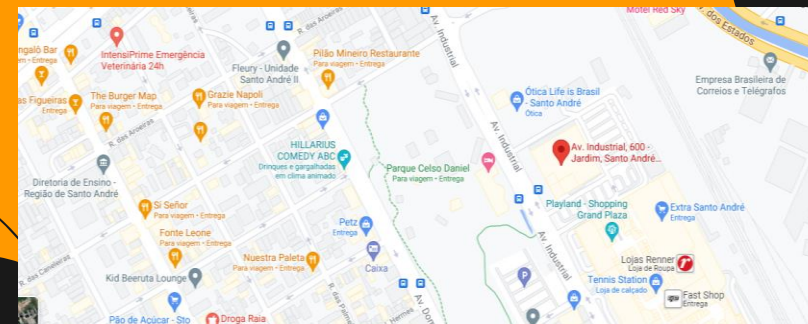

SAÍDA TATUAPÉ

CONCENTRAÇÃO 18:30H - SAÍDA 19H

LOCAL: RUA DOMINGOS AGOSTIN Nº71 (EM FRENTE A LOJA C&A)

SAÍDA SANTO ANDRÉ

CONCENTRAÇÃO 18:30H - SAÍDA 19H

LOCAL: AV. INDUSTRIAL Nº 600 (EM FRENTE AO SHOPPING GRAND PLAZA)

SEXTA-FEIRA - 22 de Setembro

ATRAÇÕES:

EM BREVE

SAÍDA TATUAPÉ

CONCENTRAÇÃO 19:15H - SAÍDA 19H45
LOCAL: RUA DOMINGOS AGOSTIN Nº71
(EM FRENTE A LOJA C&A)

SAÍDA BARRA FUNDA

CONCENTRAÇÃO 20H - SAÍDA 20H30
LOCAL: RUA TAGIPURU Nº 641
(PRÓXIMO AO METRO)

SÁBADO - 23 de Setembro

ATRAÇÕES:

EM BREVE

SAÍDA BARRA FUNDA

CONCENTRAÇÃO 18:30H - SAÍDA 19H

LOCAL: RUA TAGIPURU Nº 641 (PRÓXIMO AO METRO)

SAÍDA TATUAPÉ

CONCENTRAÇÃO 18:30H - SAÍDA 19H

LOCAL: RUA DOMINGOS AGOSTIN Nº71 (EM FRENTE A LOJA C&A)

SAÍDA SANTO ANDRÉ

CONCENTRAÇÃO 18:30H - SAÍDA 19H

LOCAL: AV. INDUSTRIAL Nº 600 (EM FRENTE AO SHOPPING GRAND PLAZA)

FORMAS DE PAGAMENTO BOLETO À VISTA OU CARTÃO EM ATÉ 12X