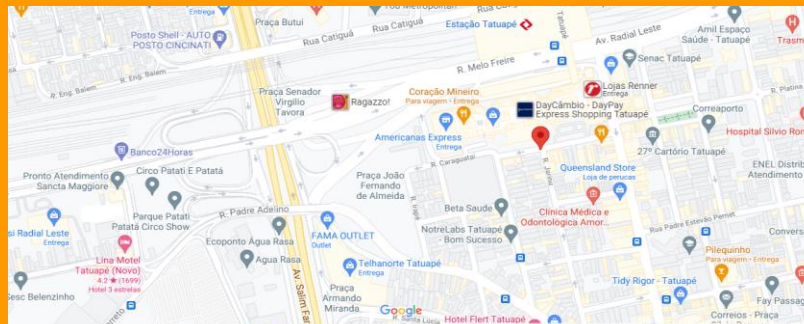

SAÍDA TATUAPÉ

CONCENTRAÇÃO 18:30H - SAÍDA 19H

LOCAL: RUA DOMINGOS AGOSTIN Nº71 (EM FRENTE A LOJA C&A)

SAÍDA SANTO ANDRÉ

CONCENTRAÇÃO 18:30H - SAÍDA 19H

LOCAL: AV. INDUSTRIAL Nº 600 (EM FRENTE AO SHOPPING GRAND PLAZA)

SEXTA-FEIRA - 22 de Setembro

ATRAÇÕES:

EM BREVE

SAÍDA TATUAPÉ

CONCENTRAÇÃO 19:15H - SAÍDA 19H45
LOCAL: RUA DOMINGOS AGOSTIN Nº71
(EM FRENTE A LOJA C&A)

SAÍDA BARRA FUNDA

CONCENTRAÇÃO 20H - SAÍDA 20H30
LOCAL: RUA TAGIPURU Nº 641
(PRÓXIMO AO METRO)

SÁBADO - 23 de Setembro

ATRAÇÕES:

EM BREVE

SAÍDA BARRA FUNDA

CONCENTRAÇÃO 18:30H - SAÍDA 19H

LOCAL: RUA TAGIPURU Nº 641 (PRÓXIMO AO METRO)

SAÍDA TATUAPÉ

CONCENTRAÇÃO 18:30H - SAÍDA 19H

LOCAL: RUA DOMINGOS AGOSTIN Nº71 (EM FRENTE A LOJA C&A)

SAÍDA SANTO ANDRÉ

CONCENTRAÇÃO 18:30H - SAÍDA 19H

LOCAL: AV. INDUSTRIAL Nº 600 (EM FRENTE AO SHOPPING GRAND PLAZA)

FORMAS DE PAGAMENTO BOLETO À VISTA OU CARTÃO EM ATÉ 12X