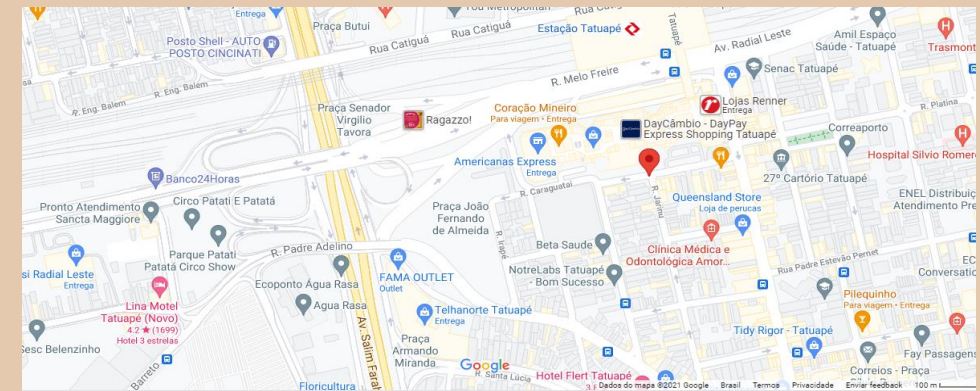

# LOCAIS E HORÁRIOS DE SAÍDAS

## Sábado - 30/ABRIL e 03/MAIO

**SAÍDA BARRA FUNDA.**  
**CONCENTRAÇÃO 18:45H - SAÍDA 19H15**  
**LOCAL: RUA TAGIPURU Nº 641 (PRÓXIMO AO METRO)**

**SAÍDA TATUAPÉ.**  
**CONCENTRAÇÃO 19:30H - SAÍDA 20H00**  
**LOCAL: RUA DOMINGOS AGOSTIN Nº71 (EM FRENTE A LOJA C&A)**